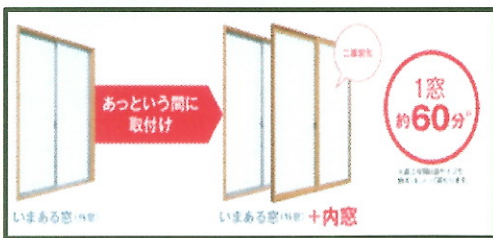

商品代**半額**+取付費
1.032000円

補助金 70.000円

自己負担 962.000円

環境にも、お財布にも
やさしさあふれるバスタイムを

エコ内窓 プラマードU

Low-E 複層ガラス
引違い W1600×H1800
商品代**半額**+取付費
101.450円

補助金 52.000円

自己負担 49.450円